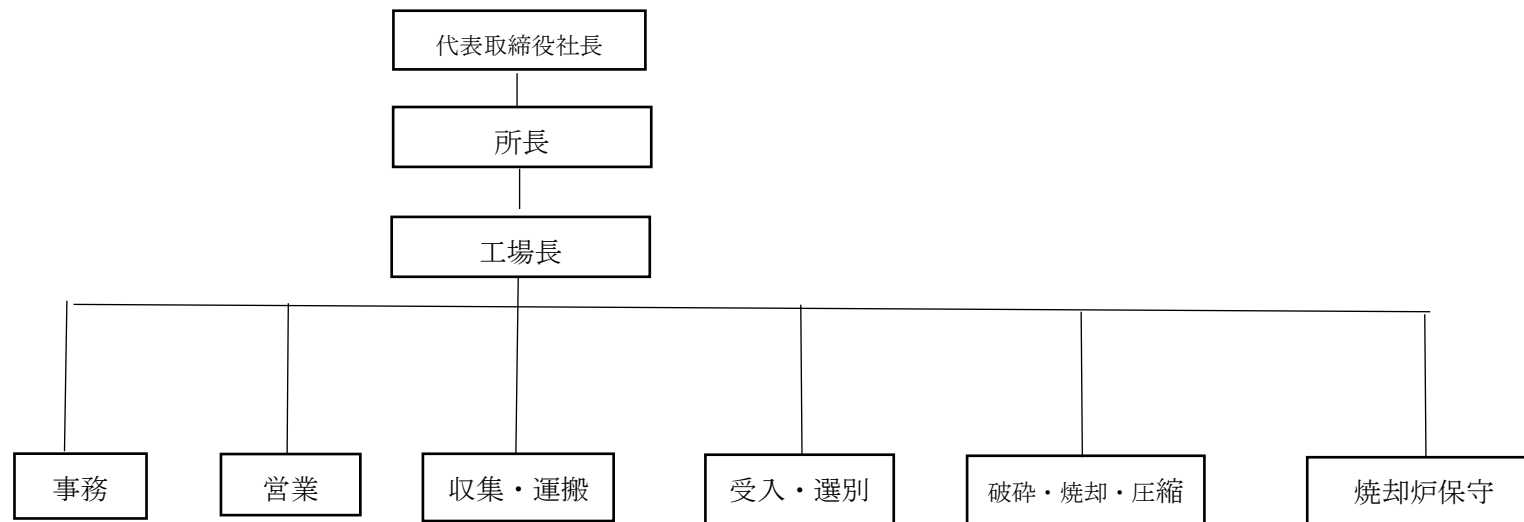

業務を所掌する組織・人員配置

組織

人員配置

	事務	営業	収集・運搬	受け入れ・選別	破碎・焼却・圧縮	焼却炉保守
正社員	3名	3名	5名	6名	7名	2名
派遣・パート	0名	0名	0名	0名	0名	0名
合計	3名	3名	5名	6名	7名	2名

令和3年2月1日現在